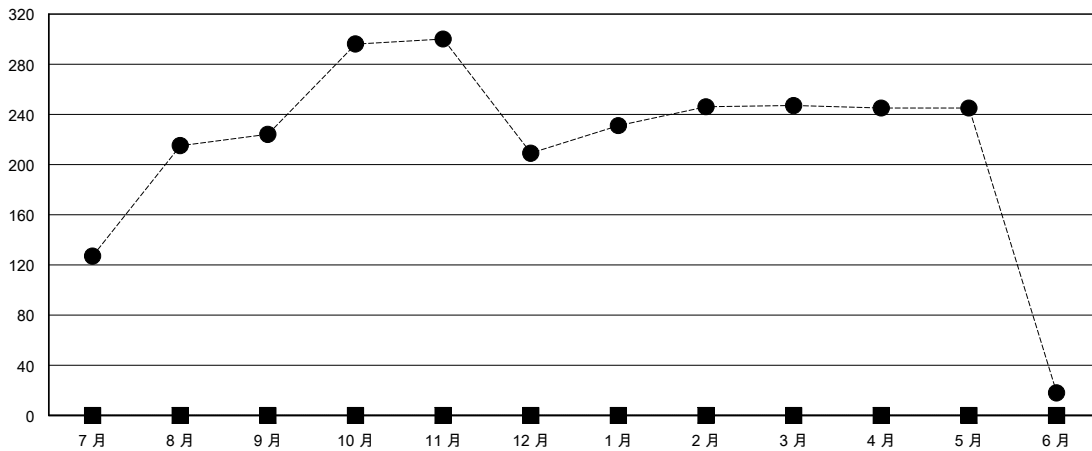

# MONTHLY MEMBERSHIP PROGRESS REPORT

District 300B 5

Results as of: 6/30/2024

GMT:

地點 REP OF CHINA

GMT憲章區

分會			
成果 2023-2024			
季	新分會目標	新會	會員流失的分會
7月/8月/9月	0	0	0
10月/11月/12月	0	1	0
1月/2月/3月	0	0	0
4月/5月/6月	0	0	1

位會員@每位須繳			
成果 2023-2024			
季	會員淨增長目標	實際會員增長數	實際退會會員 (包括轉會)
7月/8月/9月	0	331	31
10月/11月/12月	0	107	108
1月/2月/3月	0	44	2
4月/5月/6月	0	4	227

目標與實際新會累積

目標和實際會員累積

已取消的分會: 1

47 CLUBS OF 52 增添1位或以上的新會員

性別分佈

男 1,094 (76.40%)  
女 337 (23.53%)