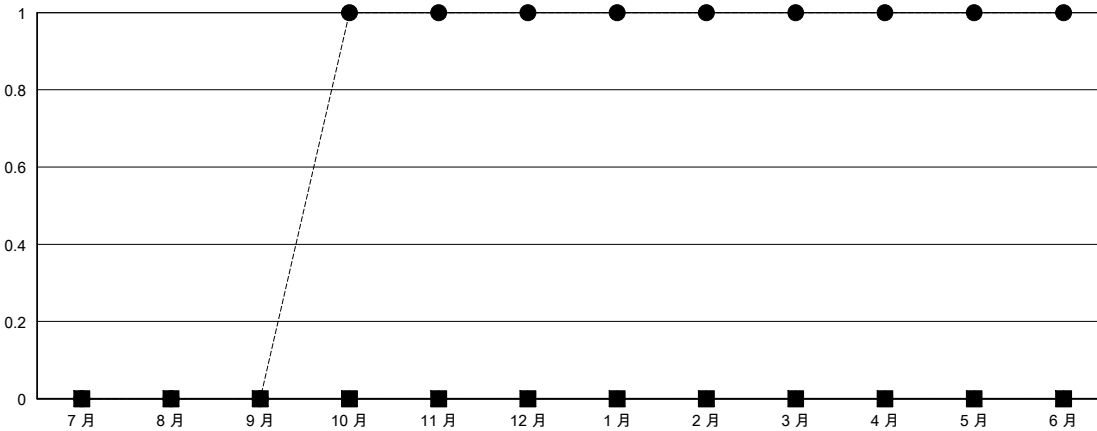

# MONTHLY MEMBERSHIP PROGRESS REPORT

District 300B 5

Results as of: 6/30/2024

GMT:

地點 REP OF CHINA

GMT憲章區

分會			
成果 2023-2024			
季	新分會目標	新會	會員流失的分會
7月/8月/9月	0	0	0
10月/11月/12月	0	1	0
1月/2月/3月	0	0	0
4月/5月/6月	0	0	1

位會員@每位須繳			
成果 2023-2024			
季	會員淨增長目標	實際會員增長數	實際退會會員 (包括轉會)
7月/8月/9月	0	331	31
10月/11月/12月	0	107	108
1月/2月/3月	0	44	2
4月/5月/6月	0	4	227

目標與實際新會累積

目標和實際會員累積

已取消的分會: 1

47 CLUBS OF 52 增添1位或以上的新會員

性別分佈

男 1,094 (76.40%)  
女 337 (23.53%)